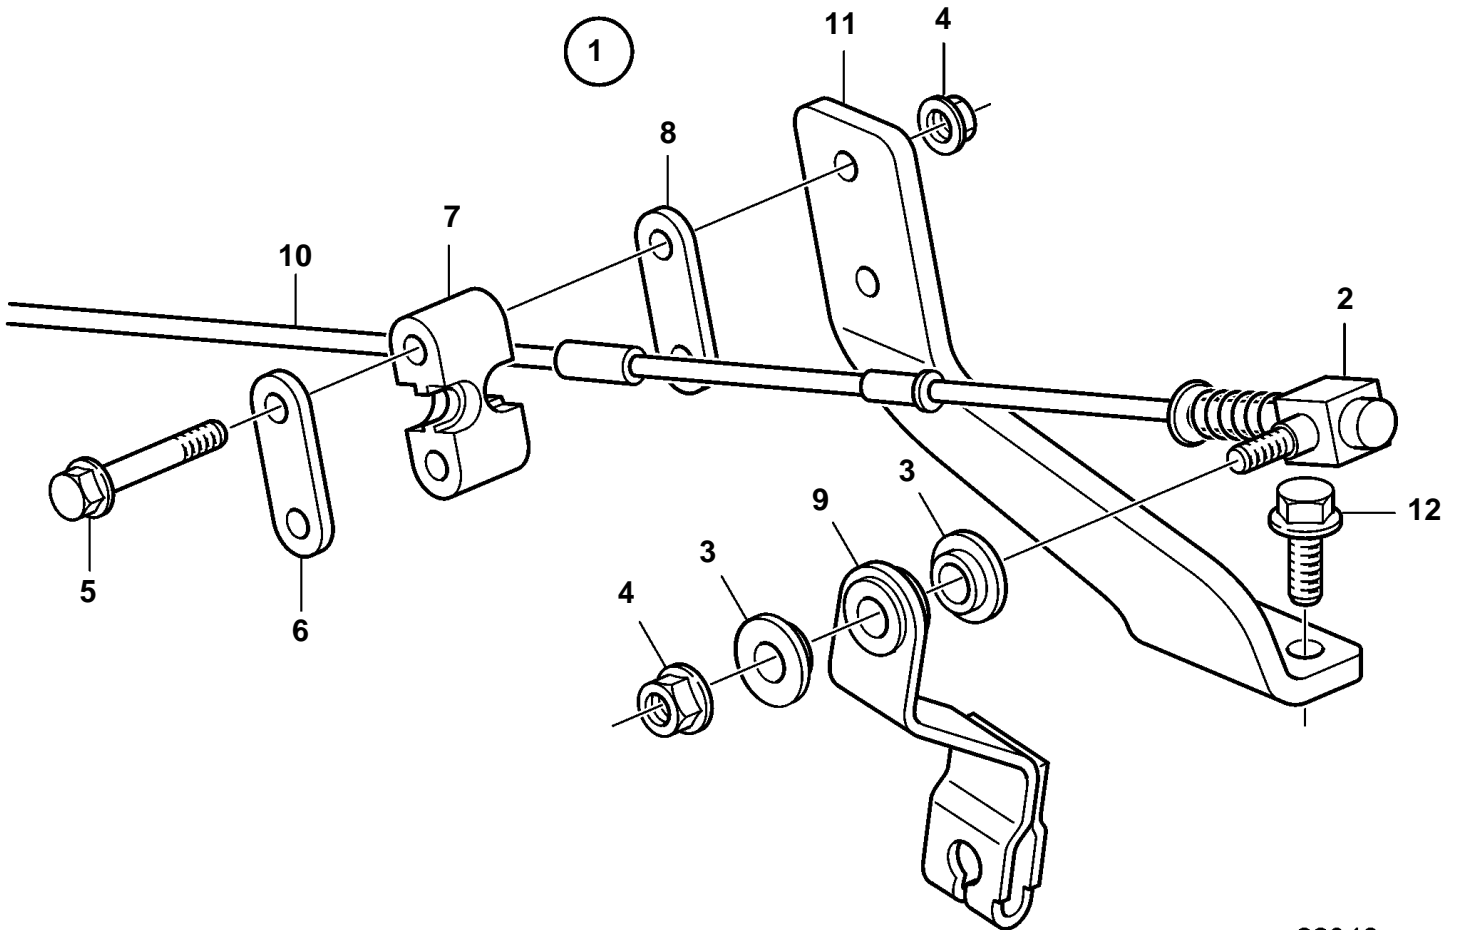

D1-30

22948

D1-30

REF	PART NO.	QTY	DESCRIPTION	SEE SEC.
1	3841287	1	Connector kit	
2	840692	1	· Cube	
3	843105	2	· Spacer washer	
4	949874	3	· Lock nut	
5	969439	2	· Screw	
6	819068	1	· Washer	
7	872074	1	· Retainer	
8	872076	1	· Washer	
9	3580036	1	Lever	
10		1	Control cable	231
11	3817095	1	Bracket	
12	946440	2	Flange screw	